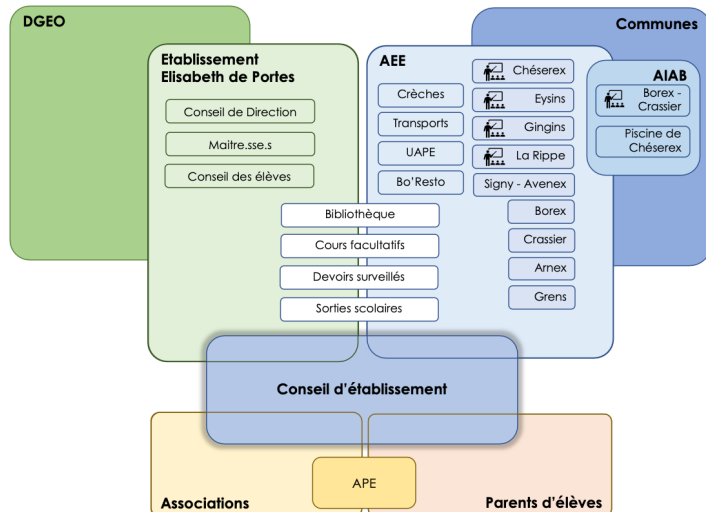

L'**Etablissement scolaire Elisabeth de Portes** (eseep), école publique du Canton de Vaud, dépend du Département de l'Enseignement et de la Formation (DEF). Sur le territoire des neuf communes Asse et Boiron, l'eseep réunit les élèves de scolarité obligatoire dans quatre écoles 1P-6P et un collège 7P-11S. Plus de mille élèves, de cent adultes, de cinquante classes ... et de la détermination, de l'investissement et du perfectionnement.

Du côté des parents d'élèves

Lors de l'année scolaire dernière, le Conseil d'établissement, composé de délégué.e.s des communes, des parents d'élèves, de l'école et des sociétés locales, s'est penché sur la complexité de l'organisation scolaire au sens large : qui est compétent pour quoi ? à qui s'adresser pour quel sujet ? En effet, les diverses responsabilités et compétences sont réparties entre différentes instances : école, associations intercommunales, communes, etc. Le Conseil d'établissement s'est donc mis à la tâche et vous propose dans cet envoi un document synthétique qui, nous l'espérons, vous sera utile dans votre compréhension de la communauté scolaire élargie. Nous sommes en outre très heureux de vous informer qu'un nouveau comité est en train de se créer afin de perpétuer l'Association de parents d'élèves : davantage d'informations à la rentrée !

Le Conseil de Direction

Composé du directeur et de sept doyen.ne.s, il pilote l'eseep dans toutes ses dimensions. Nous saluons l'arrivée de Mme Alissa Balmat à la tête du dicastère de la pédagogie spécialisée et compensatoire. Quant à Mme Anne Brandt, elle prend la tête de l'entier du cycle 1 (1P-4P).